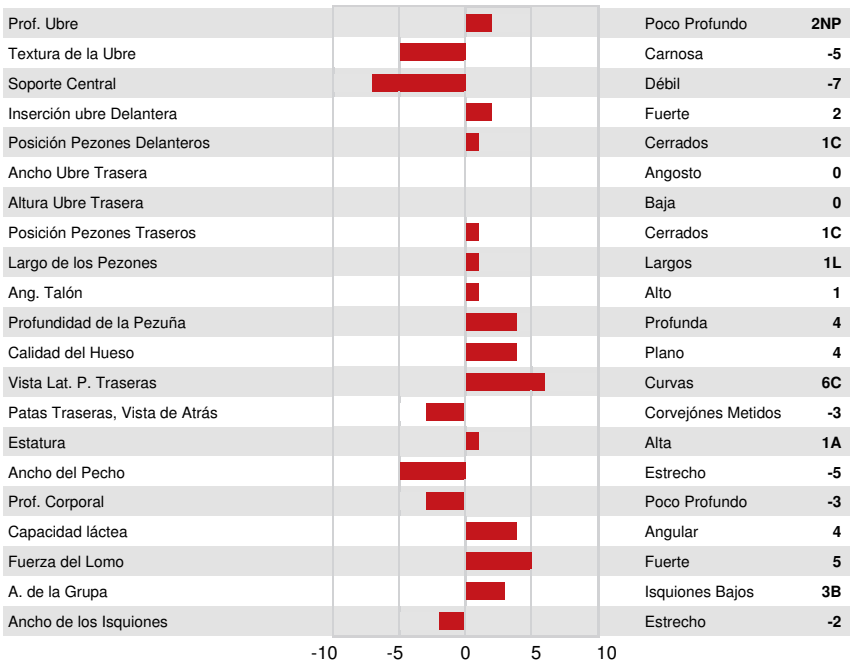

BACON-HILL PETY MODESTY
TRAMILDA DENVER WHITNEY 3*
MR MOGUL DENVER 1426
IHG WINNEY JEROD 55380 VG-85-3YR-USA
DE-SU JEROD 1223
WELCOME UNO WINNEY GP-80-4YR-USA

GMACE LPI +3108 PRO$ 1352

DPF RDF BLF CNF BYF MWF CVF HH1F HH2F HH3F HH4F HH5F HH6F HCDF HMWF

Reg. #: HOCANM12789849 aAa: 324165 DMS: 561,126
Nacimiento: 06/24/2017 Caseina Kappa: AB Caseina Beta: A2A2

PRODUCCIÓN			GMACE 24* APR	
36 Hatos 91 Hijas 92% Conf.				
Leche kg	Grasa kg	Grasa %	Proteína kg	Proteína %
847	78	+0.38	49	+0.18
Eficiencia de Conversión	RMC	Eficiencia Metano		
98	99	96		

SALUD Y FERTILIDAD		Inmunidad 97
Vida en el Hato	100	Inmunidad de los terneros 101
SCS	93	Habilidad al Parto 99
Fertilidad de la Hija	102	Habilidad de las Hijas al Parto 102
Puntaje de Condición Corporal	94	Rapidez en el Ordeño 103
Resistencia a Mastitis	95	Temperamento Lechero 101
Persistencia de la lactación	97	Resistencia a Enfermedades Metabólicas 103

CONFORMACIÓN		GMACE 24* APR	
27 Hatos 71 Hijas 88% Conf.			
Conformación	1	Fortaleza Lechera	-1
Sistema Mamario	-1	Grupa	3
Patas y Pezuñas	4		

IHG WINNEY JEROD 55380
GRANDDAM